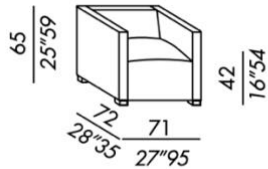

poltroncina / small armchair