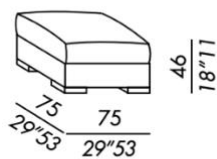

pouf 75

**EXKLUSIV BEI
LES TISSUS COLBERT – MÜNCHEN**

- Husse auch aus unseren Polsterstoffen (maßgefertigt durch den Hersteller)
- Vorwaschen des Stoffes (erleichtert spätere Ab- & Aufziehen der Husse)
- Ersatz- & Zweithussen für Ihr Modell auch nach Jahren nachbestellbar

FRAGEN? WIR BERATEN SIE GERNE

muenchen@lestissuscolbert.de

089 / 2606356