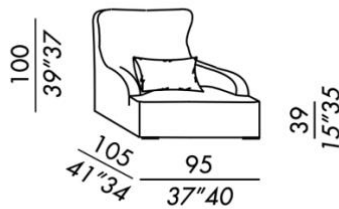

Modell

LIU

Hersteller

MERIDIANI

Variationen & Maße

SESSEL / BERGÈRE

Details & Information

HERSTELLER INFORMATION

- Abziehbare Hussen für Sessel / Bergère (Leder als Festbezug)
- Inneres stabiles Holzgestell
- Polsterung aus unverformbaren PU-Schäumen,
- Holzfüße in Farben black gebeizt
- Rückenkissen mit Polyesterdaune

EXKLUSIV BEI

LES TISSUS COLBERT – MÜNCHEN

- Husse auch aus unseren Polsterstoffen (maßgefertigt durch den Hersteller)
- Vorwaschen des Stoffes (erleichtert späteres Ab- & Aufziehen der Husse)
- Ersatz- & Zweithussen für Ihr Modell auch nach Jahren nachbestellbar

FRAGEN?

WIR BERATEN SIE GERNE

muenchen@lestissuscolbert.de

089 / 2606356