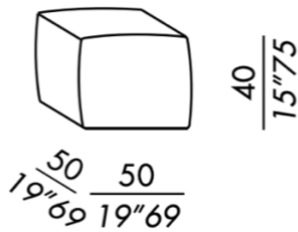

Modell

TOTO

Hersteller

MERIDIANI

Variationen & Maße

POUF / HOCKER

Details & Information

HERSTELLER INFORMATION

- Abziehbare Hussen für POUF / Hocker
- Unterbezug aus festem Musselin
- Polsterung aus Polystyrol,
- Fester Sitz

EXKLUSIV BEI

LES TISSUS COLBERT – MÜNCHEN

- Husse auch aus unseren Polsterstoffen (maßgefertigt durch den Hersteller)
- Vorwaschen des Stoffes (erleichtert späteres Ab- & Aufziehen der Husse)
- Ersatz- & Zweithussen für Ihr Modell auch nach Jahren nachbestellbar

FRAGEN?

WIR BERATEN SIE GERNE

muenchen@lestissuscolbert.de

089 / 2606356