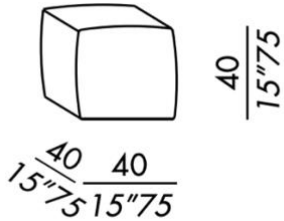

Modell

TOTO

Hersteller

MERIDIANI

Variationen & Maße

POUF / HOCKER

Details & Information

HERSTELLER INFORMATION

- Abziehbare Hussen für POUF / Hocker
- Unterbezug aus festem Musselin
- Polsterung aus Polystyrol,
- Fester Sitz

EXKLUSIV BEI

LES TISSUS COLBERT – MÜNCHEN

- Husse auch aus unseren Polsterstoffen (maßgefertigt durch den Hersteller)
- Vorwaschen des Stoffes (erleichtert späteres Ab- & Aufziehen der Husse)
- Ersatz- & Zweithussen für Ihr Modell auch nach Jahren nachbestellbar

FRAGEN?

WIR BERATEN SIE GERNE

muenchen@lestissuscolbert.de

089 / 2606356