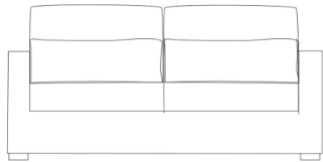

Modell

ANGEL

Hersteller

DESIO

Variationen & Maße

SOFA

Details & Information

HERSTELLER INFORMATION

- Rahmen aus Buche und gehefteten Platten
- Füße aus Buchenholz (wahlweise gebeizt oder natürlich)
- Sitzpolster aus Schaumstoffkern mit Federdecke (Mix aus Entenfeder mit synthetischer Daune)
- durchgängige Sitzfläche
- Modular zusammenstellbar und wandelbar (Eckmodule & Chaiselongue Elemente links- & rechtsseitig)
- Husse abziehbar

B 155

EXKLUSIV BEI

LES TISSUS COLBERT – MÜNCHEN

- Bezug auch aus unseren Polsterstoffen (maßgefertigt durch den Hersteller)

FRAGEN?

WIR BERATEN SIE GERNE

muenchen@lestissuscolbert.de
089 / 2606356

B = Breite H = Höhe T = Tiefe S = Sitzhöhe
ST = Sitztiefe HA = Höhe der Armlehne