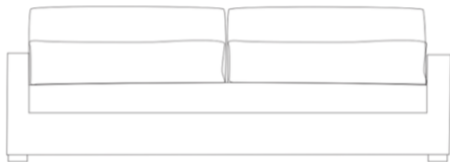

B 90

B 155

B 175

B 195

B 215

H80 T90 S40  
ST56 HA57

H80 T110 S40  
ST60 HA57

**EXKLUSIV BEI**

B = Breite H = Höhe T = Tiefe S = Sitzhöhe  
ST = Sitztiefe HA = Höhe der Armlehne

Modell

ANGEL

Hersteller

DESIO

Variationen & Maße