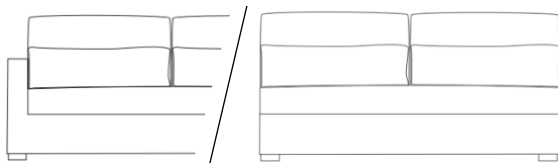

### HERSTELLER INFORMATION

- Rahmen aus Buche und gehefteten Platten
- Füße aus Buchenholz (wahlweise gebeizt oder natürlich)
- Sitzpolster aus Schaumstoffkern mit Federdecke (Mix aus Entenfeder mit synthetischer Daune)
- durchgängige Sitzfläche
- Modular zusammenstellbar und wandelbar (Eckmodule & Chaiselongue Elemente links- & rechtsseitig)
- Husse abziehbar

B 90

B 145

B 165

B 155

B 175

B 195