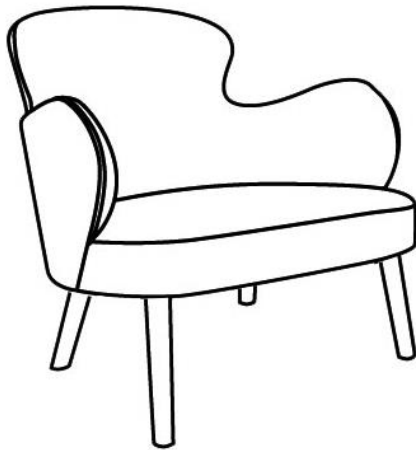

Modell

SONOMA

Hersteller

MARIE'S CORNER

Variationen & Maße

LOUNGE CHAIR

Details & Information

HERSTELLER INFORMATION

- Rahmen aus mehrschichtigem Sperrholz
- Füße aus Buchenholz
- ineinandergreifende elastische Gurte
- Feste Sitzpolster aus PU-Schaum
- Außenseite der Rückenlehne gepolstert oder wahlweise nussbaumfurniertes Holz
- Festbezug, Auswahl aus über 700 Stoffen des Herstellers